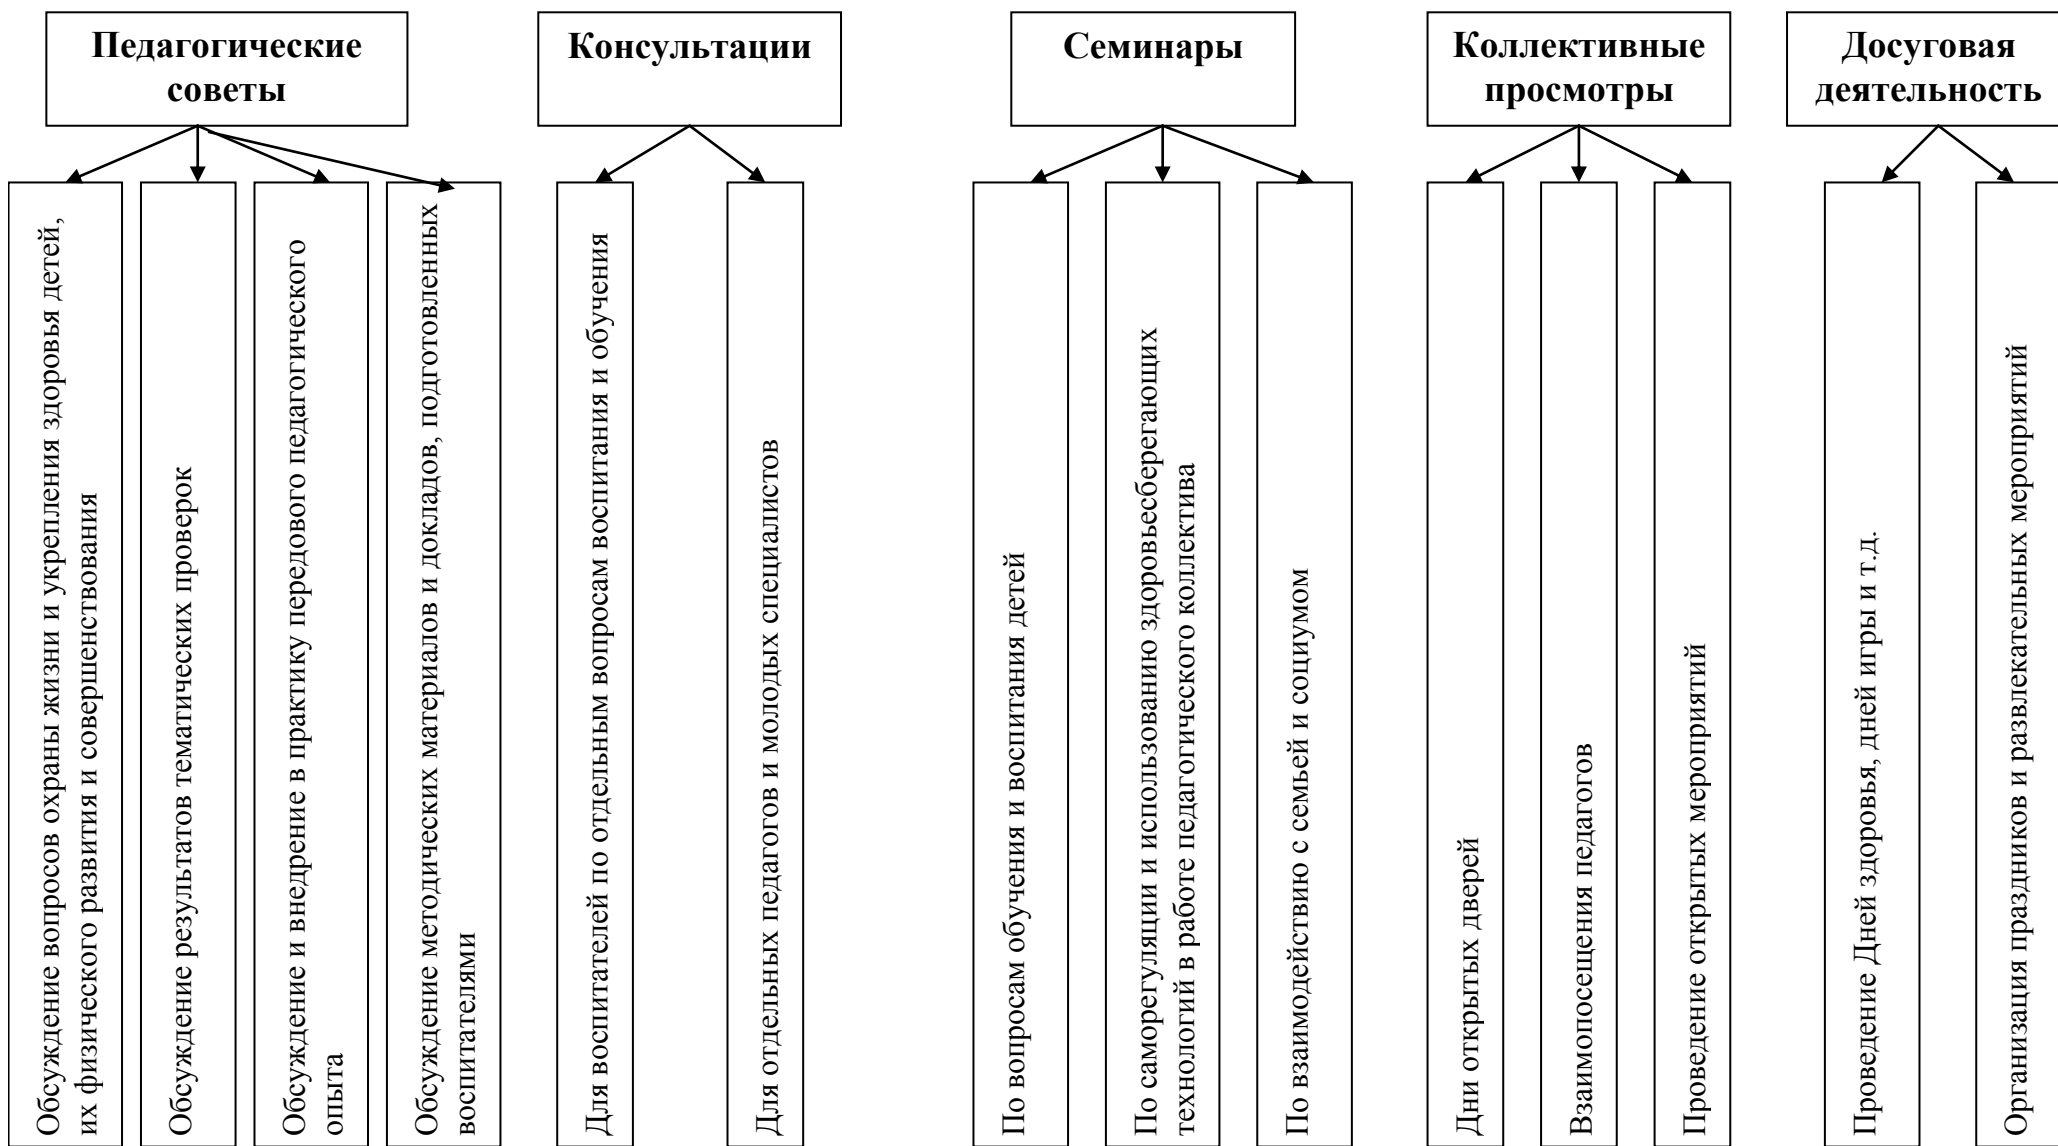

Структура МБДОУ «ЦРР – Детский сад № 73 Аленушка»

Модель методической работы МБДОУ «ЦРР – Детский сад № 73 Аленушка»

СИСТЕМА РАБОТЫ С РОДИТЕЛЯМИ

**БЕСЕДЫ, КОНСУЛЬТАЦИИ
СПЕЦИАЛИСТОВ**

Музыкальный руководитель