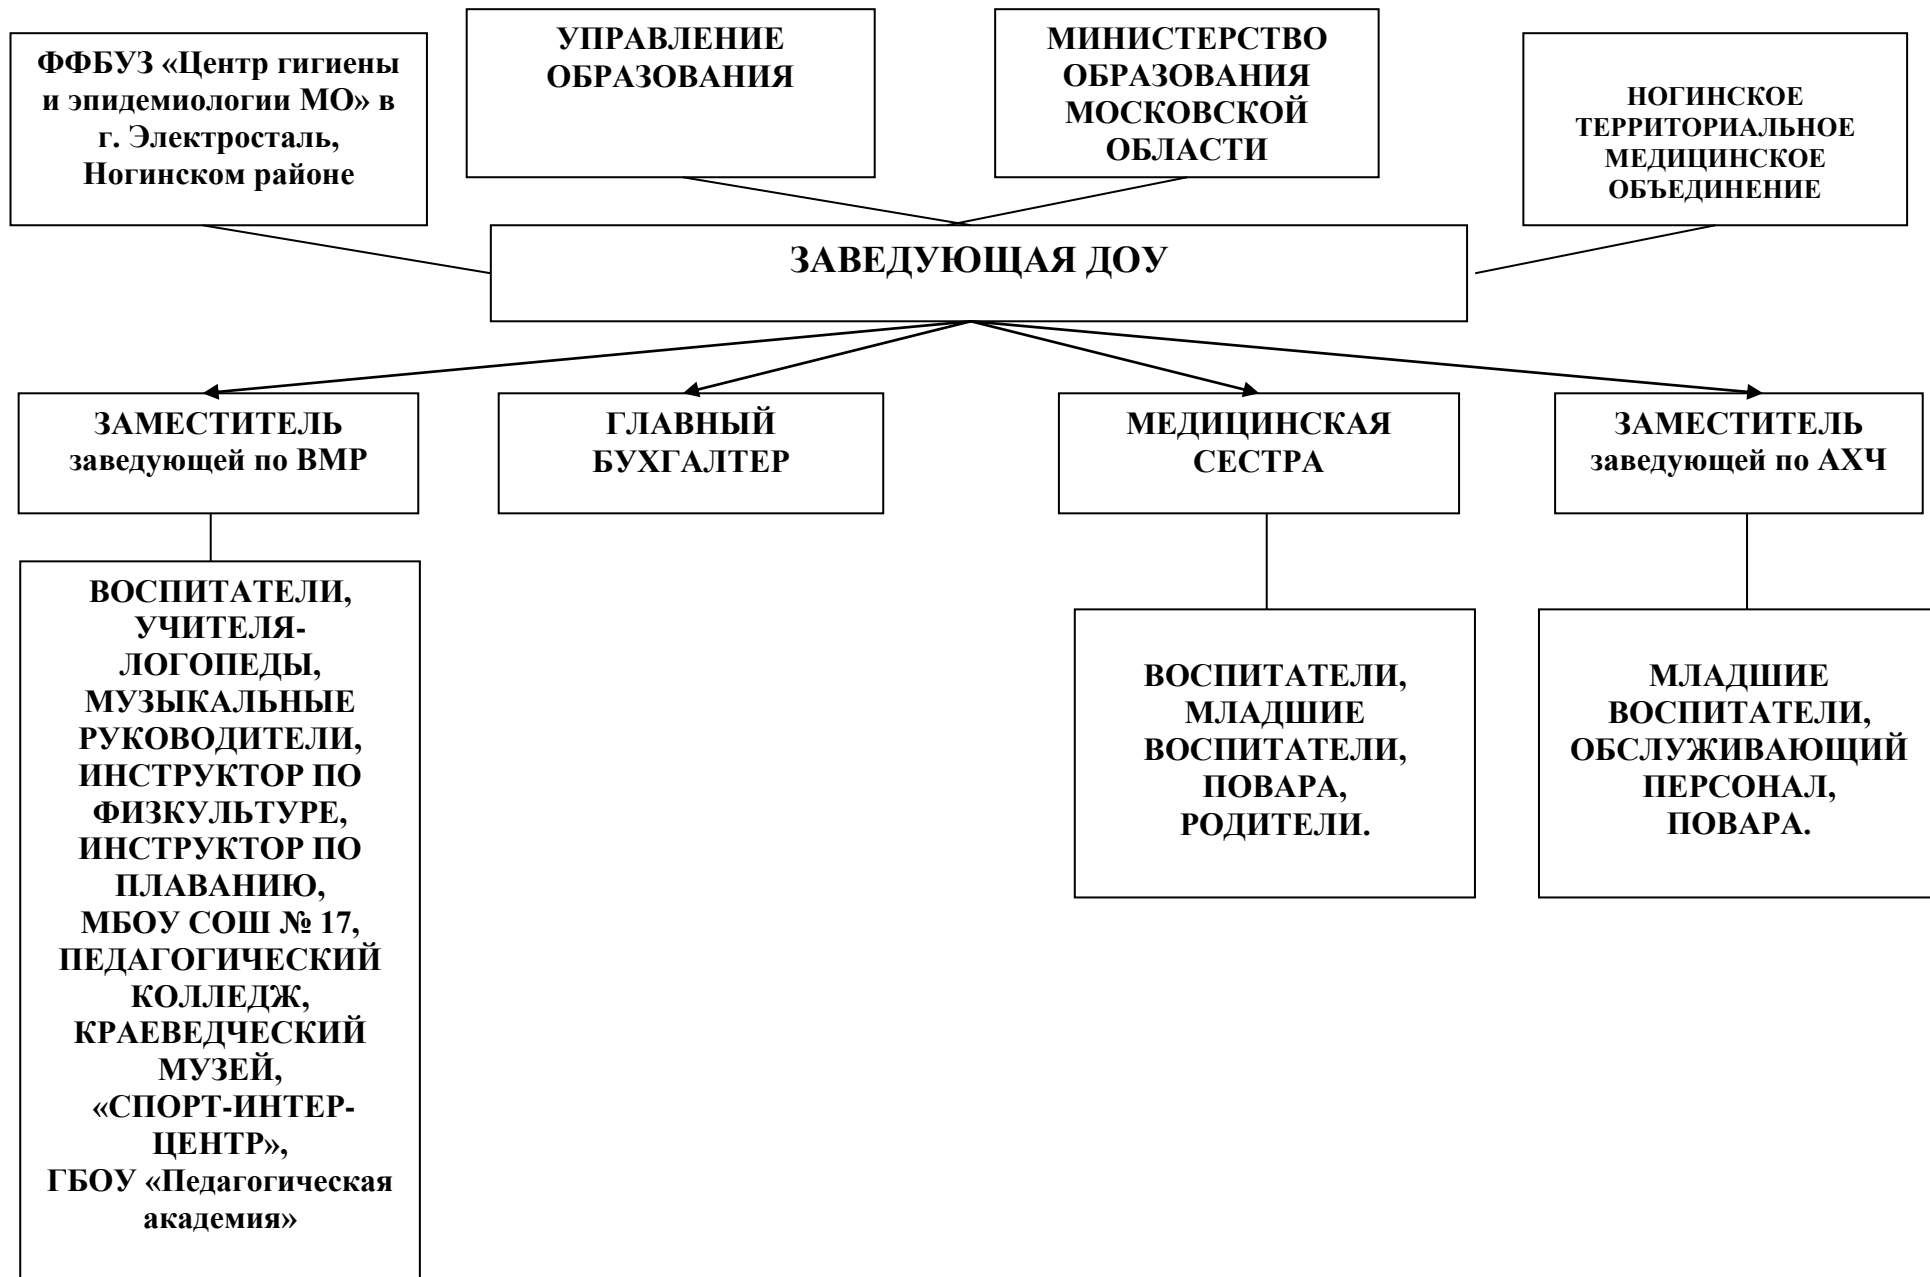

Структура МБДОУ «ЦРР – Детский сад № 73 Аленушка»

Модель методической работы МБДОУ «ЦРР – Детский сад № 73 Аленушка»

СИСТЕМА РАБОТЫ С РОДИТЕЛЯМИ

**БЕСЕДЫ, КОНСУЛЬТАЦИИ
СПЕЦИАЛИСТОВ**

Музыкальный руководитель

Выставки. конкурсы

**УЧАСТИЕ РОДИТЕЛЕЙ В
ЖИЗНИ ДЕТСКОГО САДА**